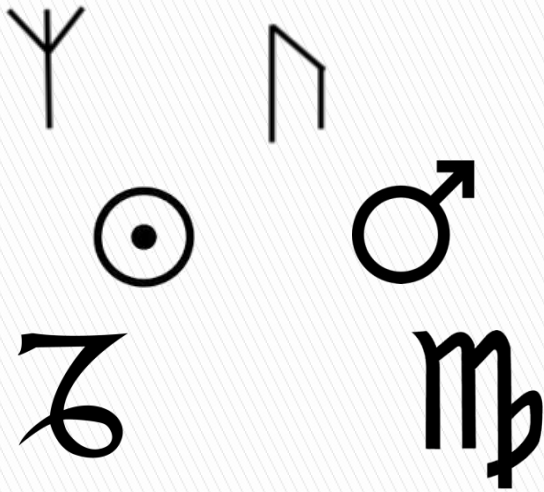

Magické symboly

první česká

UČEBNICE MAGIE

pro začínající adepty

J. C. Brinar

Jak symboly v magii fungují?

univerzální

Obecně platné

Nepotřebují aktivaci

Nespecifické účinky

osobní

Význam pouze pro vás

Nutná aktivace

Specifické účinky

Jak připravit osobní symbol?

- ▶ Runy
- ▶ Symboly planet
- ▶ Symboly zvěrokruhu

Kombinace univerzálních symbolů

- ▶ Obraz vašeho přání
- ▶ Uchovaná energie slov

NOVÉ ZAMĚSTNÁNÍ
NOVEZAMSTI

Sigilum

Aktivace osobního symbolu

- ▶ „Obkreslete“ linie symbolu soustředěným pohledem
- ▶ Představte si, že září
- ▶ Jsi očištěn a aktivován
- ▶ Tak se staň!