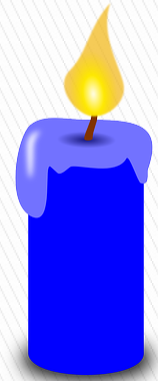

Kombinace univerzálních symbolů

- ▶ Obraz vašeho přání
- ▶ Uchovaná energie slov

NOVÉ ZAMĚSTNÁNÍ
NOVEZAMSTI

Sigilum

Aktivace osobního symbolu

- ▶ „Obkreslete“ linie symbolu soustředěným pohledem
- ▶ Představte si, že září
- ▶ Jsi očištěn a aktivován
- ▶ Tak se staň!